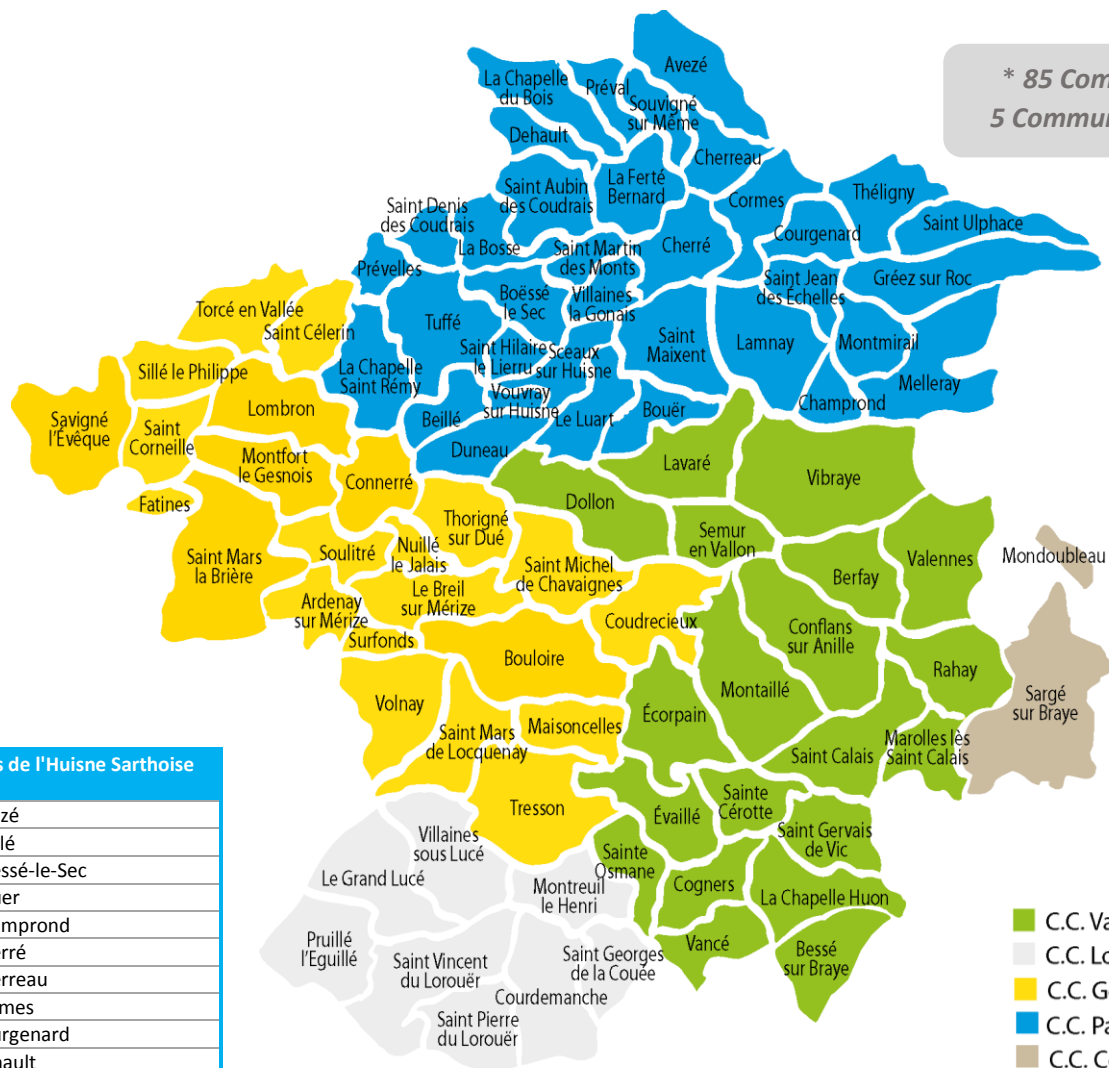

* 85 Communes réparties sur
5 Communautés de Communes

Pays de l'Huisne Sarthoise	
Avezé	
Beillé	
Boëssé-le-Sec	
Bouer	
Champrond	
Cherré	
Cherreau	
Cormes	
Courgenard	
Dehault	
Duneau	
Greez-sur-Roc	
La Bosse	
La Chapelle-du-Bois	
La Chapelle-St-Rémy	
La Ferté-Bernard	
Lamnay	
Le Luart	
Melleray	
Montmirail	
Préval	
Prévelles	
Saint-Aubin-des-Coudrais	
Saint-Denis-des-Coudrais	
Saint-Hilaire-le-Lierru	
Saint-Jean-des-Echelles	
Saint-Maixent	
Saint-Martin-des-Monts	
Saint-Ulphace	
Sceaux-sur-Huisne	
Souigné-sur-Même	
Théligny	
Tuffé	
Villaines-la-Gonais	
Vouvray-sur-Huisne	

Gesnois Bilurien	
Ardenay-sur-Mérize	
Bouloire	
Connerré	
Coudrecieux	
Fatines	
Le-Breil-sur-Mérize	
Lombron	
Maisoncelles	
Montfort-le-Gesnois	
Nuillé-le-Jalais	
Saint-Célerin	
Saint-Corneille	
Saint-Mars-de-Locquenay	
Saint-Mars-la-Brière	
Saint-Michel-de-Chavaignes	
Savigné-L'Evêque	
Sillé-le-Philippe	
Soulitré	
Surfonds	
Thorigné-sur-Dué	
Torcé-en-Vallée	
Tresson	
Volnay	

Vallées de la Braye et de l'Anille	
Berfay	
Bessé-sur-Braye	
Cogners	
Conflans-sur-Anille	
Dollon	
Ecorpain	
Évaillé	
La-Chapelle-Huon	
Lavaré	
Marolles-Les-Saint-Calais	
Montaillé	
Rahay	
Saint-Calais	
Sainte-Cérotte	
Sainte-Osmane	
Saint-Gervais-de-Vic	
Semur-en-Vallon	
Valennes	
Vancé	
Vibraye	

Loir Lucé Bercé	
Courdemanche	
Le-Grand-Lucé	
Montreuil-Le-Henri	
Pruillé-L'Eguillé	
Saint-Georges-de-La-Couée	
Saint-Pierre-du-Lorouër	
Saint-Vincent-du-Lorouër	
Villaines-sous-Lucé	

Collines du Perche	
Mondoubleau	
Sargé-sur-Braye	